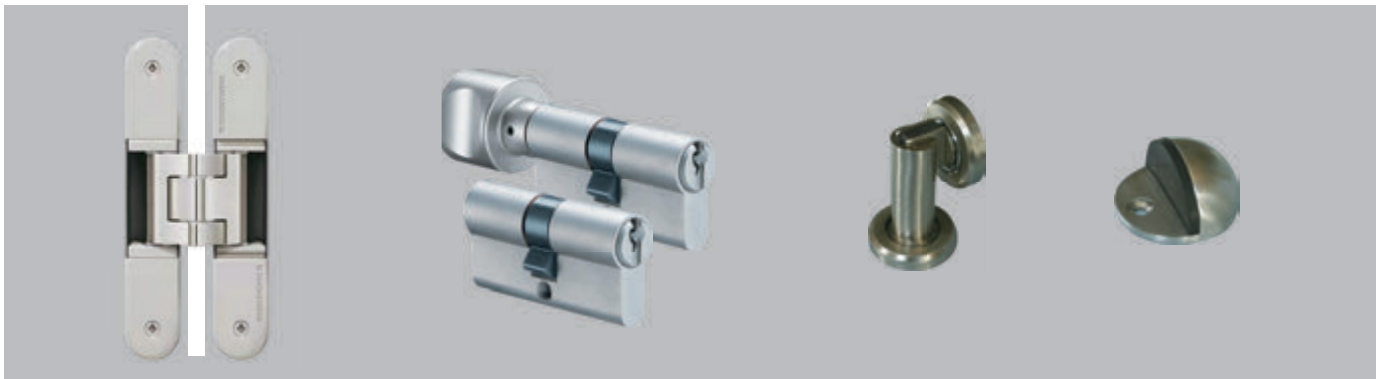

不锈钢
联体

D-310

铝合金/不锈钢
联体/分体

D-410

铝合金/不锈钢
分体

德国进口隐藏式合页

标准双面钥匙锁芯/标准扳把锁芯

不锈钢门吸