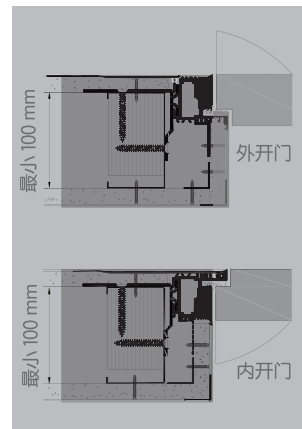

OUTWARD BEAUTY COMES FROM INNER TENACITY

常规门框设计

隐框设计

隐框型材及配件

隐框门开向

隐框安装示意图

安装后效果图

HÖRMANN-
HIDDEN FRAME INTERIOR DOORS