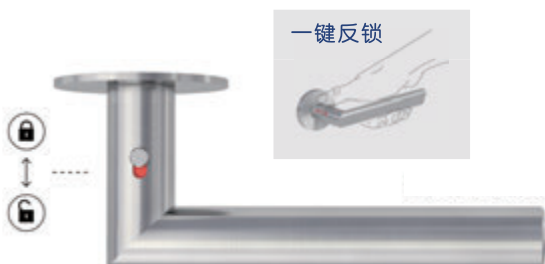

化繁为简，创造美学新高度 /

极简设计，契合现代家居风格

隐藏式触点，防止儿童误操作 /

可显示锁闭状态及实现紧急解锁功能

■ GF-L ● ● ●

■ GF-R ●

🔒 可通过室外侧把手的红点处观察房门锁闭状态

闭锁

开锁

紧急情况下，可通过尖锐物体（如圆珠笔）解锁

室内门把手 系列

H-2110

不锈钢
分体

D-110

尼龙/铝合金/不锈钢
联体/分体

H-2110