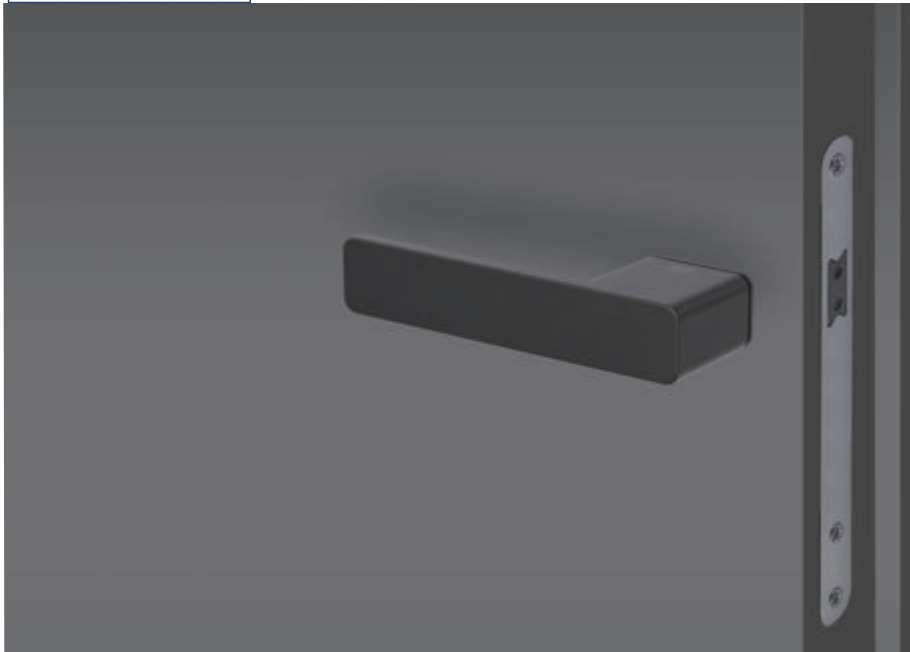

Intelligent lock solution

进口智能把手 系列

■ GF-A ● ● ●

磁吸式静音锁